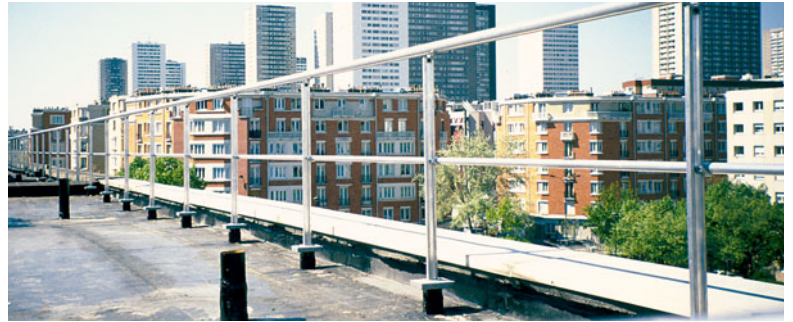

Über 30 Jahre Erfahrung in vielen Ländern der Welt haben das Design und die Montagefreundlichkeit sowie die architektonisch vielseitige Verwendung der HORIZONTAL Produkte geprägt.

HORIZONTAL verfügt über eine große Anzahl an Geländersystemen.

System Ariane.

Absturzsicherungen für französische Balkone.

Gebogene Geländerformen sind kein Problem.

System Gardal.

System Free Art.

Es sind sowohl Gitterstabgeländer als auch Füllungsgeländer möglich. Die Gitterstäbe gibt es in verschiedenen Formen. Die Füllungen, wie zum Beispiel Glas, Ornamentglas, Lochbleche mit verschiedenen Lochungen, Trespa Platten werden in Halteprofilen gelagert. HORIZONTAL Geländer sind sehr pflegeleicht und benötigen keinerlei Anstrich über die gesamte Lebensdauer. Kein Rost - Kein Streichen.

HORIZONTAL Geländer eröffnen neue Möglichkeiten, Geländer für Balkone und Terrassen sowie Gartenzäune, Tore und Türen und Schwimmbadeinfriedungen zu gestalten.

HORIZONTAL Geländer bieten eine große Auswahl an Handläufen.

HORIZONTAL bietet dem Architekten und Konstrukteur nahezu alle Montagemöglichkeiten, Geländer sach- und fachgerecht für alle Bausituationen zu planen und konstruieren.

Große Auswahl an verschiedenen Systemen und Designs.