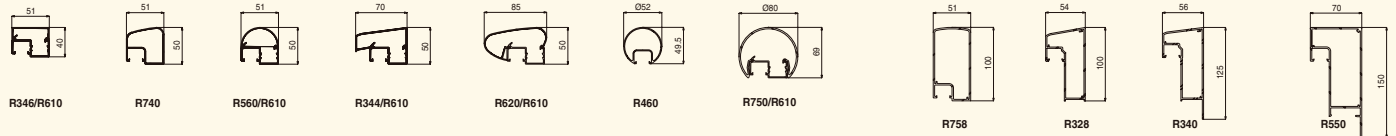

HORIZONTAL bietet dem Architekten und Konstrukteur nahezu alle Montagemöglichkeiten, Geländer sach- und fachgerecht für alle Bausituationen zu planen und konstruieren.