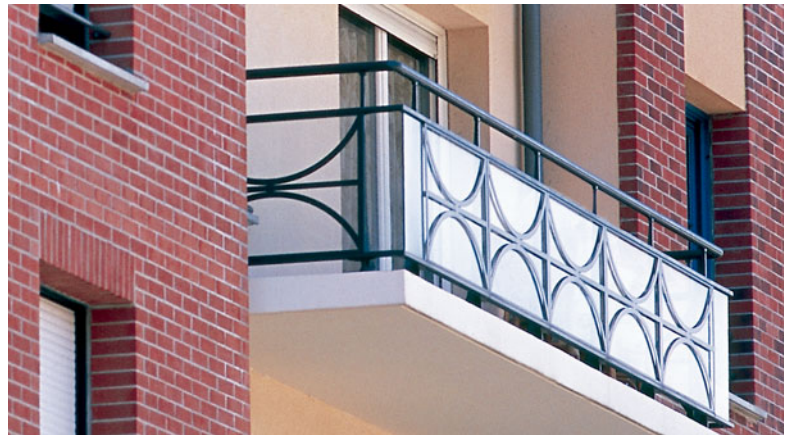

Über 30 Jahre Erfahrung in vielen Ländern der Welt haben das Design und die Montagefreundlichkeit sowie die architektonisch vielseitige Verwendung der HORIZONTAL Produkte geprägt.

HORIZONTAL verfügt über eine große Anzahl an Geländersystemen.

System Ariane.

Absturzsicherungen für französische Balkone.

Gebogene Geländerformen sind kein Problem.

System Gardal.

System Free Art.

Es sind sowohl Gitterstabgeländer als auch Füllungsgeländer möglich. Die Gitterstäbe gibt es in verschiedenen Formen. Die Füllungen, wie zum Beispiel Glas, Ornamentglas, Lochbleche mit verschiedenen Lochungen, Trespa Platten werden in Halteprofilen gelagert. HORIZONTAL Geländer sind sehr pflegeleicht und benötigen keinerlei Anstrich über die gesamte Lebensdauer. Kein Rost - Kein Streichen.

HORIZONTAL Geländer eröffnen neue Möglichkeiten, Geländer für Balkone und Terrassen sowie Gartenzäune, Tore und Türen und Schwimmbadeinfriedungen zu gestalten.

HORIZONTAL Geländer bieten eine große Auswahl an Handläufen.

HORIZONTAL bietet dem Architekten und Konstrukteur nahezu alle Montagemöglichkeiten, Geländer sach- und fachgerecht für alle Bausituationen zu planen und konstruieren.

Große Auswahl an verschiedenen Systemen und Designs.