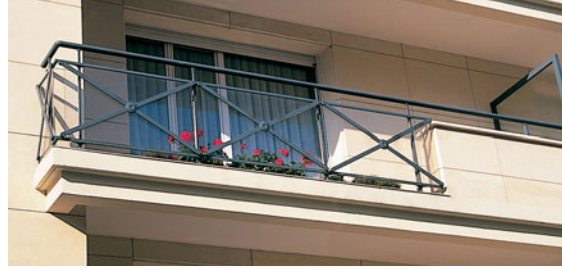

System Ariane.

Absturzsicherungen für französische Balkone.

Gebogene Geländerformen sind kein Problem.

System Gardal.

System Free Art.

Es sind sowohl Gitterstabgeländer als auch Füllungsgeländer möglich. Die Gitterstäbe gibt es in verschiedenen Formen. Die Füllungen, wie zum Beispiel Glas, Ornamentglas, Lochbleche mit verschiedenen Lochungen, Trespa Platten werden in Halteprofilen gelagert. HORIZONTAL Geländer sind sehr pflegeleicht und benötigen keinerlei Anstrich über die gesamte Lebensdauer. Kein Rost - Kein Streichen.

HORIZONTAL Geländer eröffnen neue Möglichkeiten, Geländer für Balkone und Terrassen sowie Gartenzäune, Tore und Türen und Schwimmbadeinfriedungen zu gestalten.

HORIZONTAL Geländer bieten eine große Auswahl an Handläufen.

HORIZONTAL bietet dem Architekten und Konstrukteur nahezu alle Montagemöglichkeiten, Geländer sach- und fachgerecht für alle Bausituationen zu planen und konstruieren.

Große Auswahl an verschiedenen Systemen und Designs.