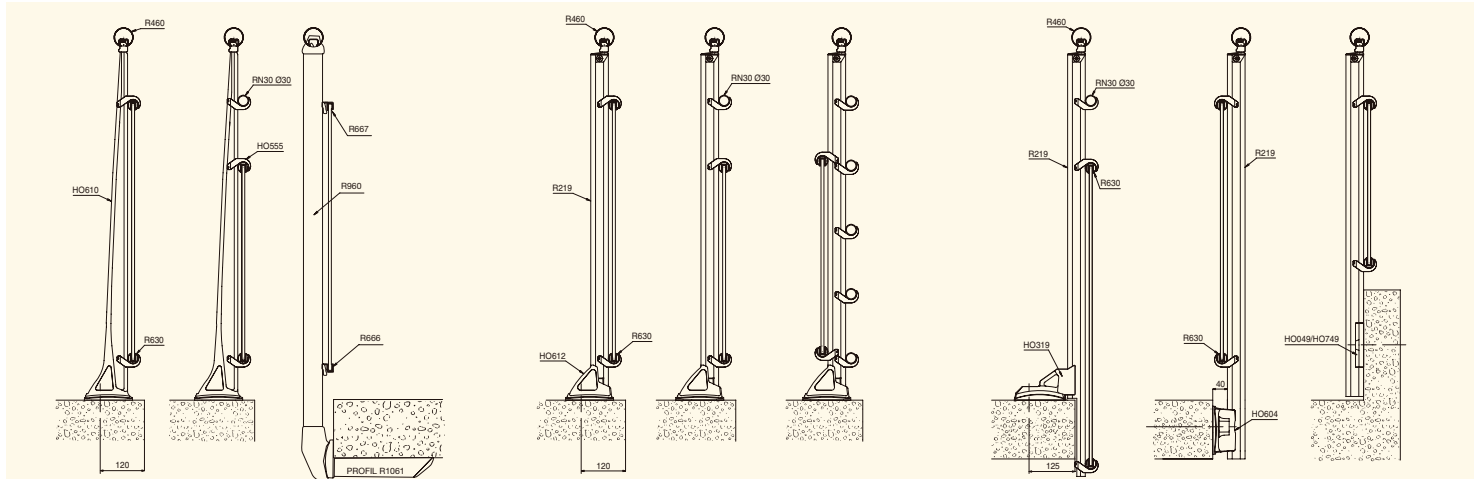

System Ariane.

Absturzsicherungen für französische Balkone.

Gebogene Geländerformen sind kein Problem.

System Gardal.

System Free Art.

Es sind sowohl Gitterstabgeländer als auch Füllungsgeländer möglich. Die Gitterstäbe gibt es in verschiedenen Formen. Die Füllungen, wie zum Beispiel Glas, Ornamentglas, Lochbleche mit verschiedenen Lochungen, Trespa Platten werden in Halteprofilen gelagert. HORIZONTAL Geländer sind sehr pflegeleicht und benötigen keinerlei Anstrich über die gesamte Lebensdauer. Kein Rost - Kein Streichen.

HORIZONTAL Geländer eröffnen neue Möglichkeiten, Geländer für Balkone und Terrassen sowie Gartenzäune, Tore und Türen und Schwimmbadeinfriedungen zu gestalten.

HORIZONTAL Geländer bieten eine große Auswahl an Handläufen.